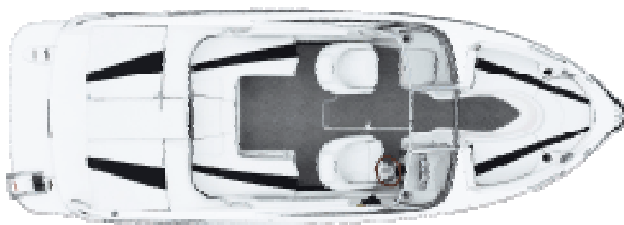

GT 225

Specifications:

- Lunghezza/Length:** 21'6" (6.55 m)
- Larghezza/Beam:** 99-1/2" (2.53 m)
- Altezza Totale/Depth:** 46-1/2" (1.18 m)
- Peso approssimativo / Approx Wt:** 3000 lbs (1364 kg)
- Altezza pozzetto/Cockpit Depth:** 30-1/2" (.77 m)
- Larghezza Poppa/Transom Width:** 92" (2.34 m)
- Angolo Deadrise poppa/Transom Deadrise:** 21°

- Pescaggio massimo/Draft w/Drive Down:** 31-1/2" (.80 m)
- Sebatoio Benzina/Fuel:** 35 gallons (132 liters)
- Portata Max/Maximum Load:** 1475 lbs (669 kg)
- Maximum Persons:** 8

Standard Features:

- AM/FM/CD Sirius satellitesterreo C/4 altoparlanti & adattatore MP3
- Pompa di sentina automatica
- Cuscino di prua imbottito
- sedili di prua con gavoni con serratura
- panca di poppa c/prendisole
- loppale lato pilota con porta

Color Choices:

- Black
- Royal Blue
- Red

Optional Features:

Convenience Package: conta ore ed ecoscandaglio

- Sedili regolabili trasformabile in poggiatesta
- Eliche per alte latitudini
- parabrezza ribassato
- Roswell wakeboard tower
- Sirius radio satellite
- moquette staccabile